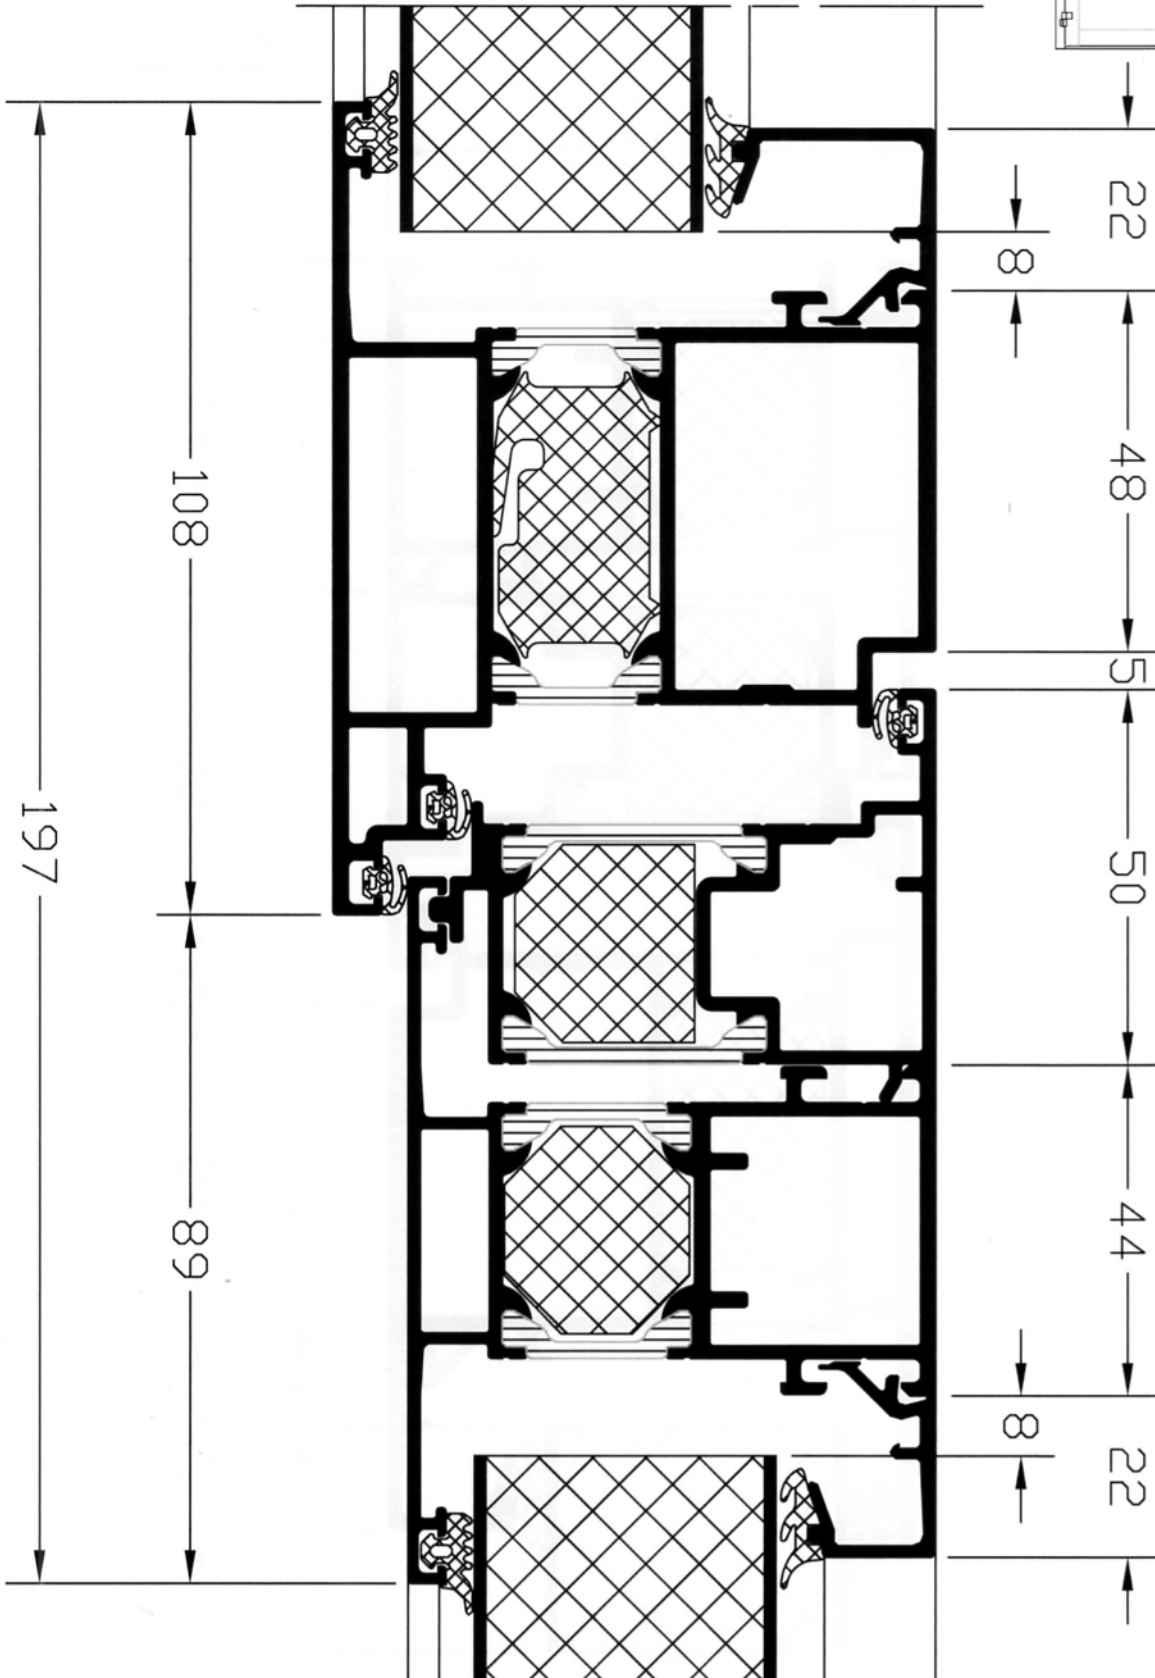

KO 80 HD nach außen öffnend
 Bodenschwelle 2

DKFF

KOMPOtherm® - Aluminium Haustüren

<O 80 HD nach außen öffnend
Schnitt Blendrahmen / Türflügel

KOMPOtherm® - Aluminium Haustüren

KO 80 HD nach außen öffnend mit Seitenteil
Schnitt Türflügel / Pfosten