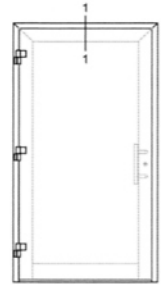

KOMPOtherm® - Aluminium Haustüren

Schnittpunktübersicht KO 80 HD A nach außen öffnend

KOMPotherm® - Aluminium Haustüren

KO 80 HD A nach außen öffnend
mit aufschlagendem Flügel

KOMPotherm®- Aluminium Haustüren

KO 80 HD nach außen öffnend
 Bodenschwelle 2

DKFF

KOMPOtherm® - Aluminium Haustüren

<O 80 HD nach außen öffnend
Schnitt Blendrahmen / Türflügel

KOMPOtherm® - Aluminium Haustüren

KO 80 HD nach außen öffnend mit Seitenteil
Schnitt Türflügel / Pfosten