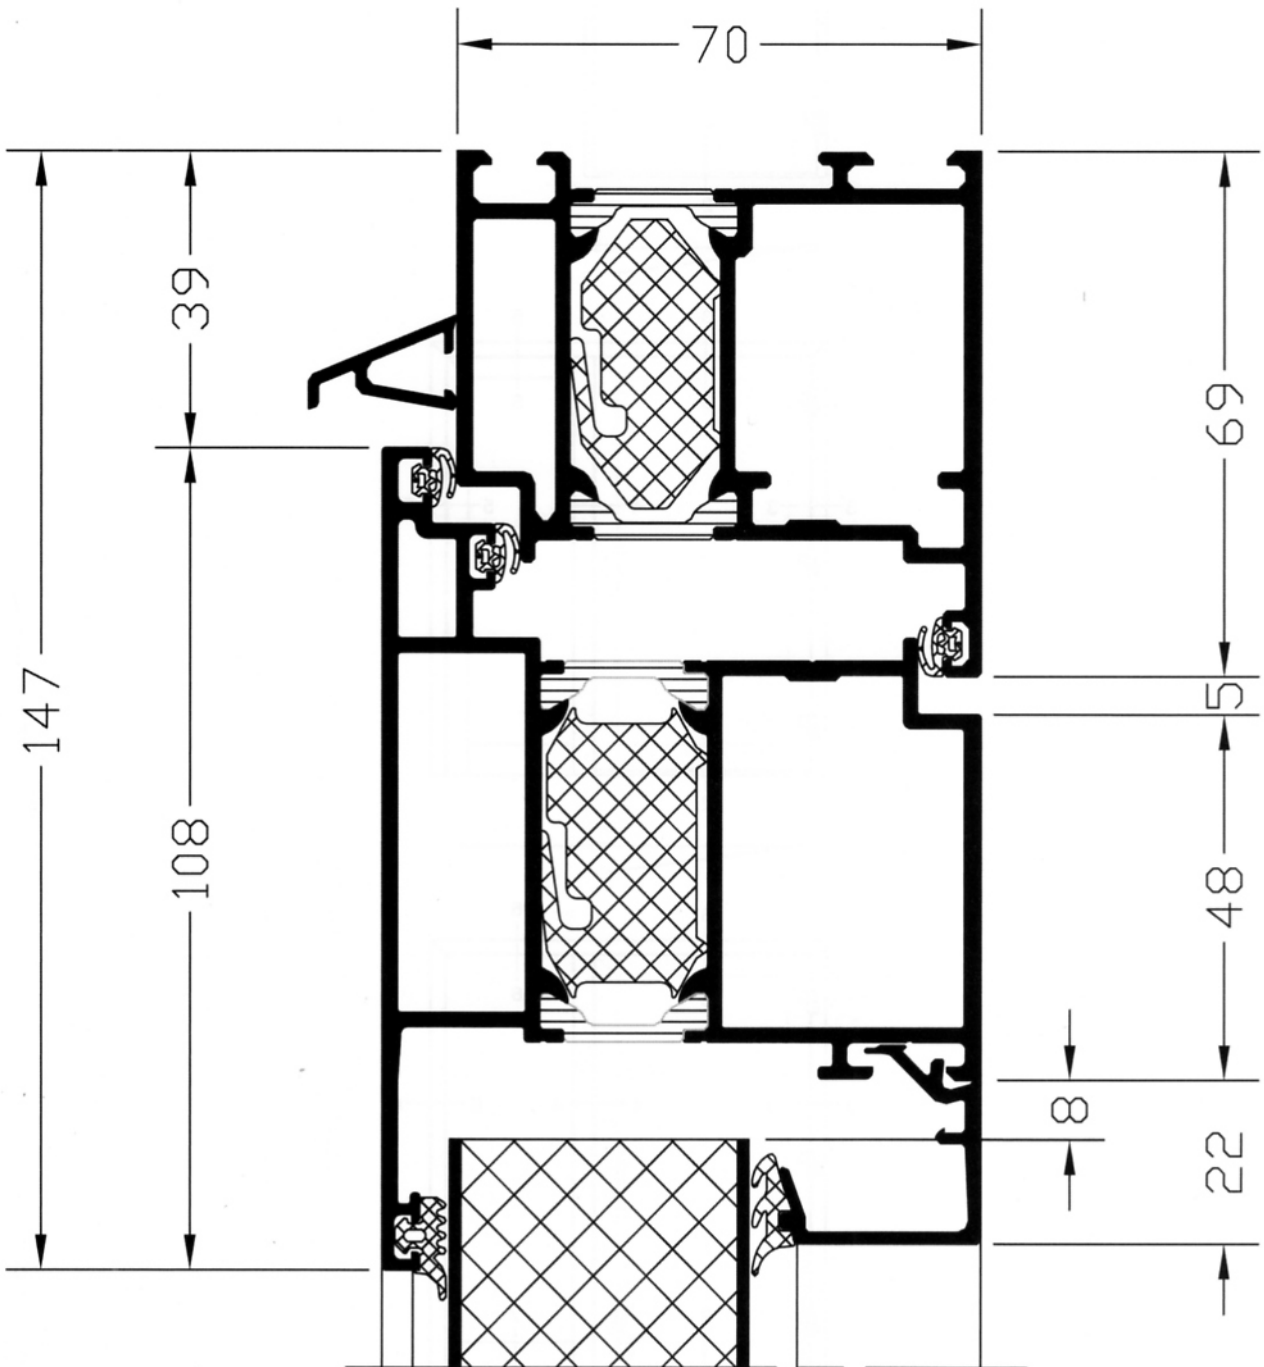

KOMPOtherm® - Aluminium Haustüren

Schnittpunktübersicht KO 80 HD A nach außen öffnend

KOMPotherm® - Aluminium Haustüren

KO 80 HD A nach außen öffnend
mit aufschlagendem Flügel

KOMPotherm®- Aluminium Haustüren

KO 80 HD nach außen öffnend
 Bodenschwelle 2

DKFF

KOMPOtherm® - Aluminium Haustüren

<O 80 HD nach außen öffnend
Schnitt Blendrahmen / Türflügel

KOMPOtherm® - Aluminium Haustüren

KO 80 HD nach außen öffnend mit Seitenteil
Schnitt Türflügel / Pfosten