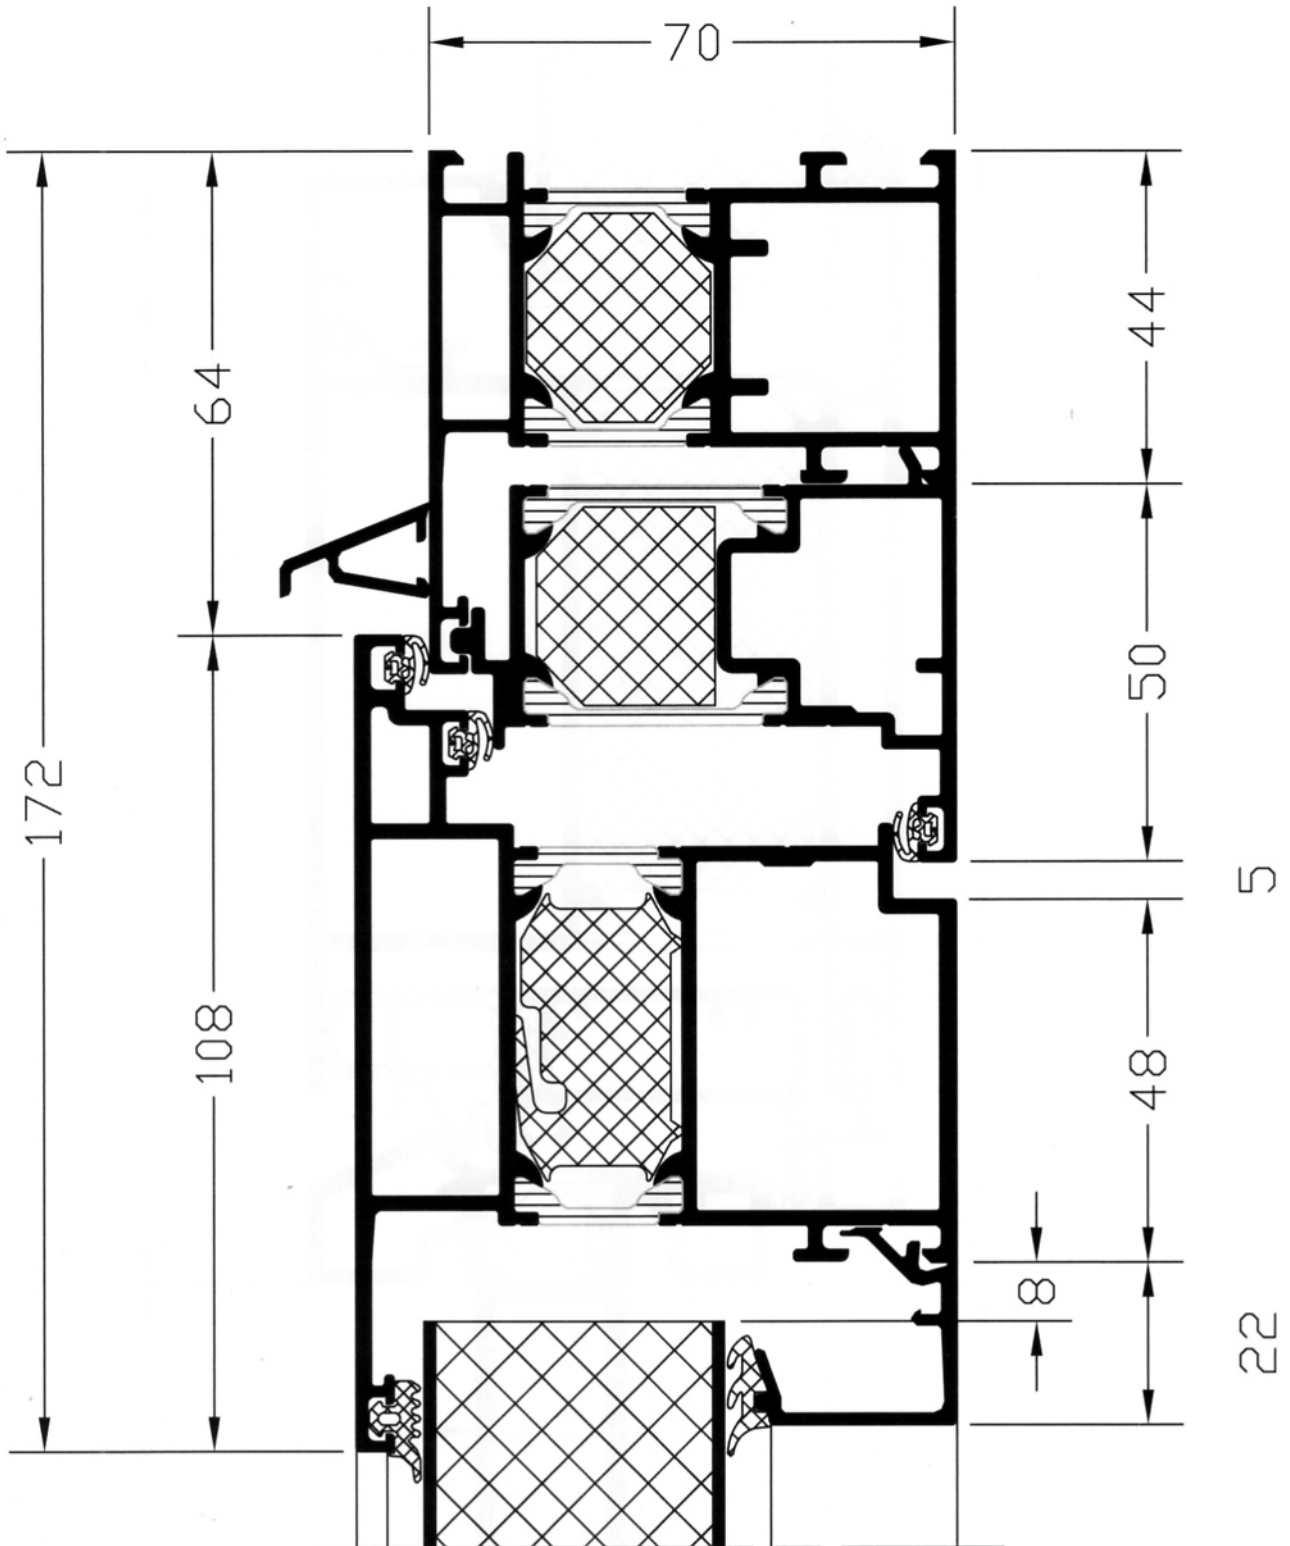

KOMPOtherm® - Aluminium Haustüren

Schnittpunktübersicht KO 80 HD A nach außen öffnend

KOMPotherm® - Aluminium Haustüren

KO 80 HD A nach außen öffnend
mit aufschlagendem Flügel

KOMPotherm®- Aluminium Haustüren

KO 80 HD nach außen öffnend
 Bodenschwelle 2

DKFF

KOMPOtherm® - Aluminium Haustüren

<O 80 HD nach außen öffnend
Schnitt Blendrahmen / Türflügel

KOMPOtherm® - Aluminium Haustüren

KO 80 HD nach außen öffnend mit Seitenteil
Schnitt Türflügel / Pfosten