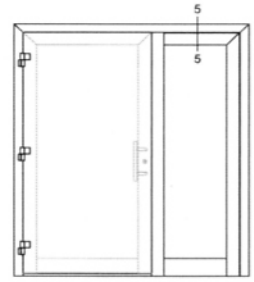

KO 80 HD nach außen öffnend
 Bodenschwelle 2

DKFF

KOMPOtherm® - Aluminium Haustüren

<O 80 HD nach außen öffnend
Schnitt Blendrahmen / Türflügel

KOMPOtherm® - Aluminium Haustüren

KO 80 HD nach außen öffnend mit Seitenteil
Schnitt Türflügel / Pfosten

KOMPOtherm® - Aluminium Haustüren

KO 80 HD nach außen öffnend mit Seitenteil
 Schnitt Blendrahmen / Blindflügel im Seitenteil

KOMPOtherm® - Aluminium Haustüren

KO 80 HD nach außen öffnend mit Seitenteil
Schnitt Blendrahmen Seitenteil