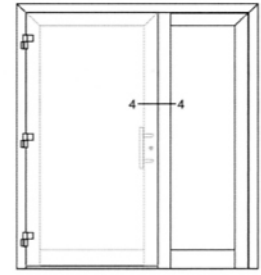

KO 80 HD nach außen öffnend
 Bodenschwelle 2

DKFF

KOMPOtherm® - Aluminium Haustüren

<O 80 HD nach außen öffnend
Schnitt Blendrahmen / Türflügel

KOMPOtherm® - Aluminium Haustüren

KO 80 HD nach außen öffnend mit Seitenteil
Schnitt Türflügel / Pfosten

KOMPOtherm® - Aluminium Haustüren

KO 80 HD nach außen öffnend mit Seitenteil
 Schnitt Blendrahmen / Blindflügel im Seitenteil

KOMPOtherm® - Aluminium Haustüren

KO 80 HD nach außen öffnend mit Seitenteil
Schnitt Blendrahmen Seitenteil