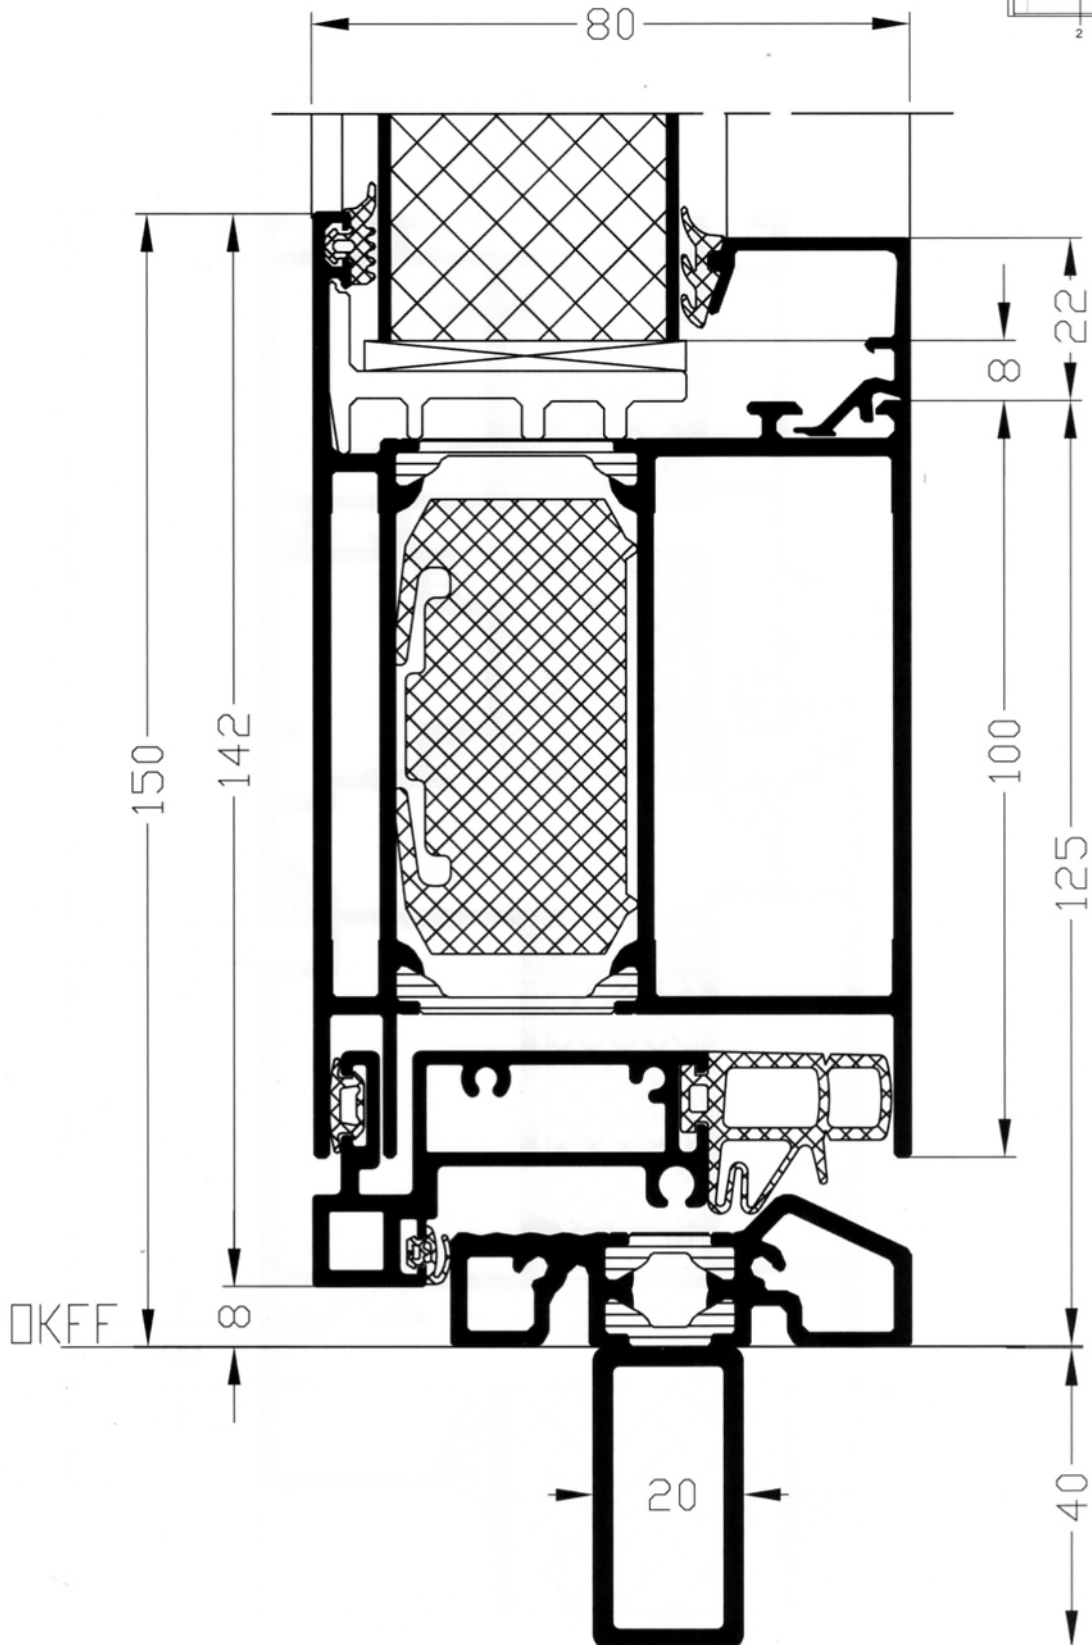

KOMPOtherm® - Aluminium Haustüren

Schnittpunktübersicht KO 80 HD A nach außen öffnend

KOMPotherm® - Aluminium Haustüren

KO 80 HD A nach außen öffnend
mit aufschlagendem Flügel

KOMPotherm®- Aluminium Haustüren

KO 80 HD nach außen öffnend
 Bodenschwelle 2

DKFF

KOMPOtherm® - Aluminium Haustüren

<O 80 HD nach außen öffnend
Schnitt Blendrahmen / Türflügel

KOMPOtherm® - Aluminium Haustüren

KO 80 HD nach außen öffnend mit Seitenteil
Schnitt Türflügel / Pfosten