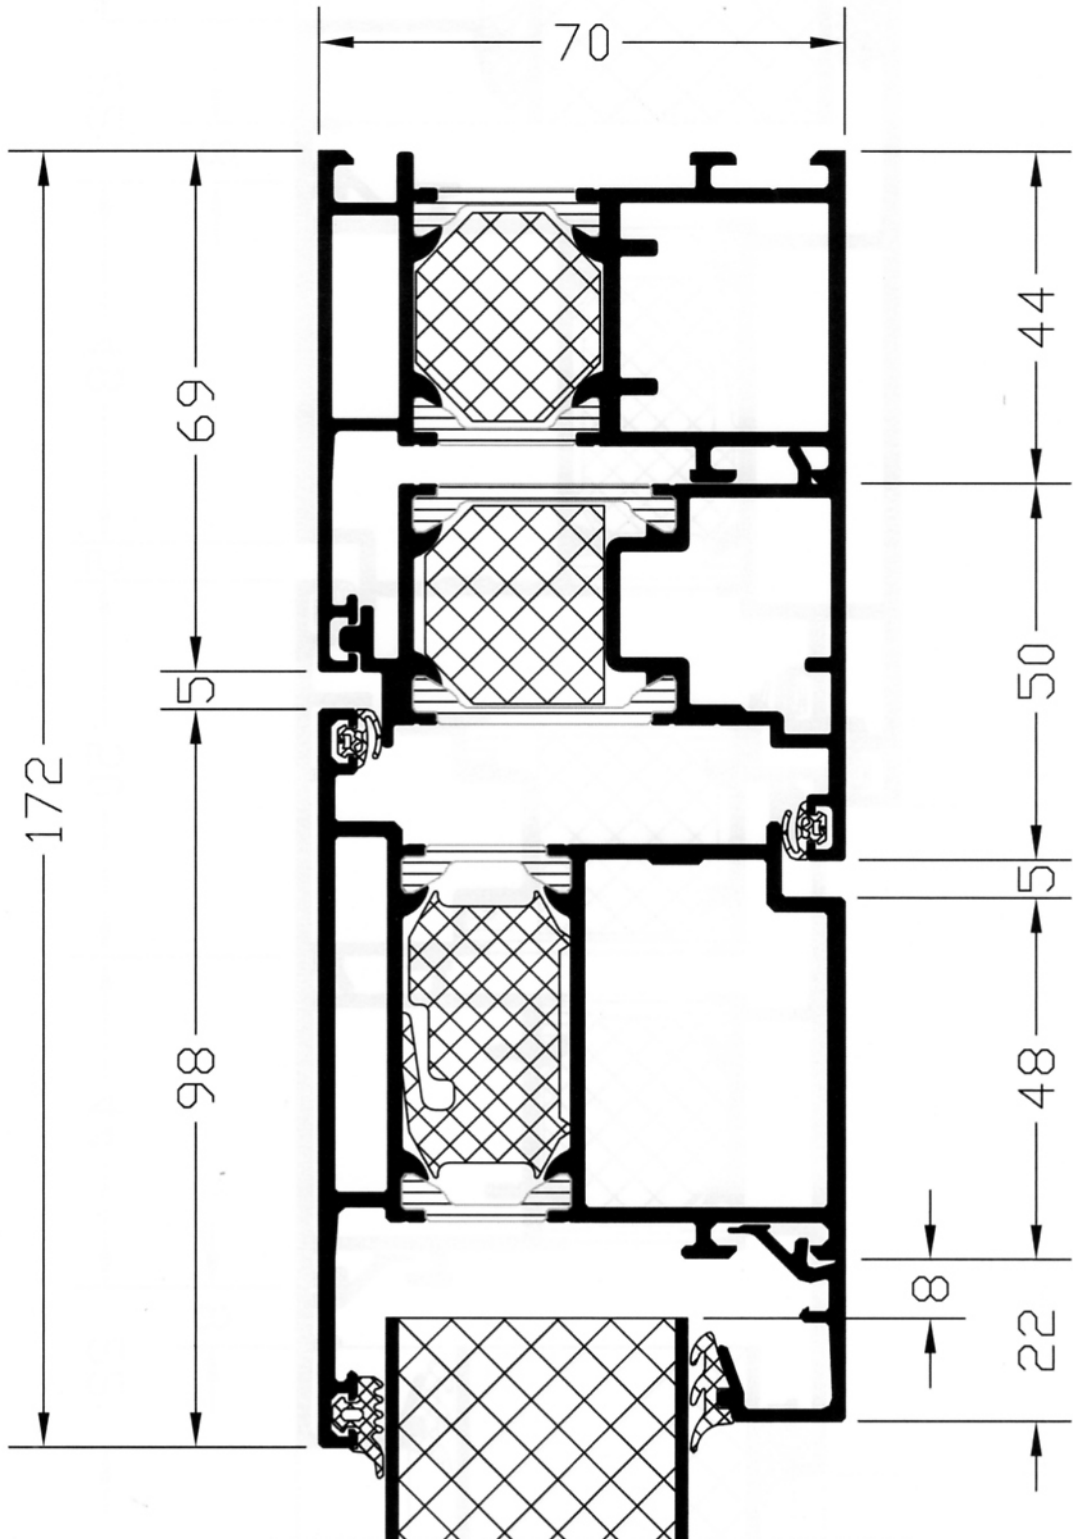

KO 80 HD nach außen öffnend
 Bodenschwelle 2

DKFF

KOMPOtherm® - Aluminium Haustüren

<O 80 HD nach außen öffnend
Schnitt Blendrahmen / Türflügel

KOMPOtherm® - Aluminium Haustüren

KO 80 HD nach außen öffnend mit Seitenteil
Schnitt Türflügel / Pfosten

KOMPOtherm® - Aluminium Haustüren

KO 80 HD nach außen öffnend mit Seitenteil
 Schnitt Blendrahmen / Blindflügel im Seitenteil

KOMPOtherm® - Aluminium Haustüren

KO 80 HD nach außen öffnend mit Seitenteil
Schnitt Blendrahmen Seitenteil