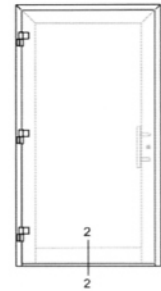

KOMPOtherm® - Aluminium Haustüren

Schnittpunktübersicht KO 80 HD A nach außen öffnend

KOMPotherm® - Aluminium Haustüren

KO 80 HD A nach außen öffnend
mit aufschlagendem Flügel

KOMPotherm®- Aluminium Haustüren

KO 80 HD nach außen öffnend
 Bodenschwelle 2

DKFF

KOMPOtherm® - Aluminium Haustüren

<O 80 HD nach außen öffnend
Schnitt Blendrahmen / Türflügel

KOMPOtherm® - Aluminium Haustüren

KO 80 HD nach außen öffnend mit Seitenteil
Schnitt Türflügel / Pfosten